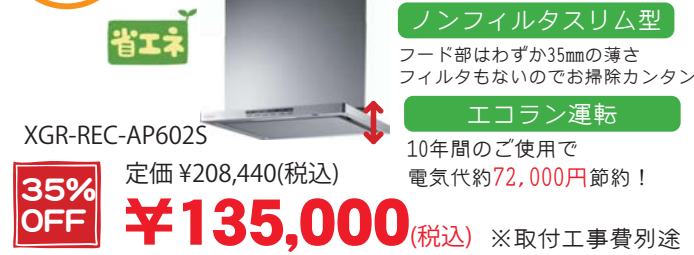

レンジフード

商品番号 **09** エコ&スリム設計 デザインも一段と洗練

Rinnai AirPRO
ノンフィルタスリム型
フード部はわずか35mmの薄さ
フィルタもないのでお掃除カンタン

エコラン運転
10年間のご使用で
電気代約72,000円節約!

XGR-REC-AP602S

35% OFF 定価 ¥208,440(税込) **¥135,000(税込)** ※取付工事費別途

商品番号 **10** スリム斜めフロントデザイン