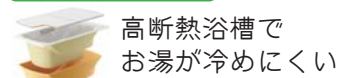

高断熱浴槽で
お湯が冷めにくい

パーフェクト
保温

保温材で完全防備

今だけ! **¥421,000** (税込)

※取付工事費別途