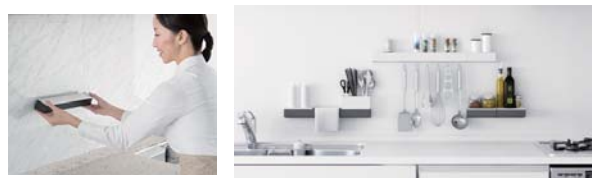

お掃除ラクラク 頑固な汚れもサッとひと拭き