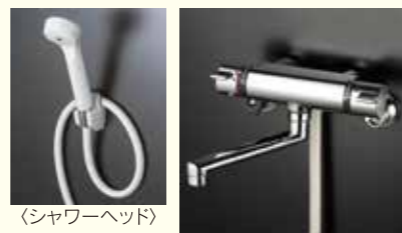

120,000円 (税込)

※工事費・部材・オプション商品等は別途見積り致します。

水栓 使いやすさを重視した、水栓ラインナップです!

KVK

台所用
シングルレバー式
シャワー付混合栓

KM5021ZT

定価58,860円
(税込)の品

42,000円 (税込)

※工事費・部材・オプション商品等は別途見積り致します。

KVK

台所用
シングルレバー式
混合栓

KM5011ZT

定価29,268円
(税込)の品

14,500円 (税込)

※工事費・部材・オプション商品等は別途見積り致します。

(シャワーヘッド)

KVK

浴室シャワー水栓

KF800WT

定価45,360円
(税込)の品

20,000円 (税込)

※工事費・部材・オプション商品等は別途見積り致します。

洗面化粧台

多彩なプランで暮らしや空間にフィットする。