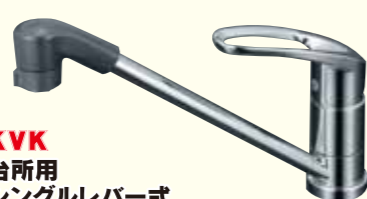

120,000円 (税込)

※工事費・部材・オプション商品等は別途見積り致します。

水栓 使いやすさを重視した、水栓ラインナップです!

KVK

台所用
シングルレバー式
シャワー付混合栓

KM5021ZT

定価58,860円
(税込)の品

42,000円 (税込)

※工事費・部材・オプション商品等は別途見積り致します。

KVK

台所用
シングルレバー式
混合栓

KM5011ZT

定価29,268円
(税込)の品

14,500円 (税込)

※工事費・部材・オプション商品等は別途見積り致します。

(シャワーヘッド)

KVK

浴室シャワー水栓

KF800WT

定価45,360円
(税込)の品

20,000円 (税込)

※工事費・部材・オプション商品等は別途見積り致します。

洗面化粧台

多彩なプランで暮らしや空間にフィットする。