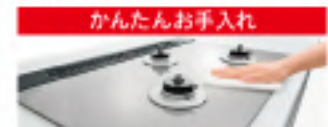

スモークオフ
非搭載
スモークオフ
搭載
↓約81%カット
↑約99%以上カット

グリル扉内の後方に搭載した専用バーナーで、焼き魚などの調理時に発生したニオイや煙を焼き切るスモークオフ。

汚れやすい部分をより小さくしお手入れしやすく!