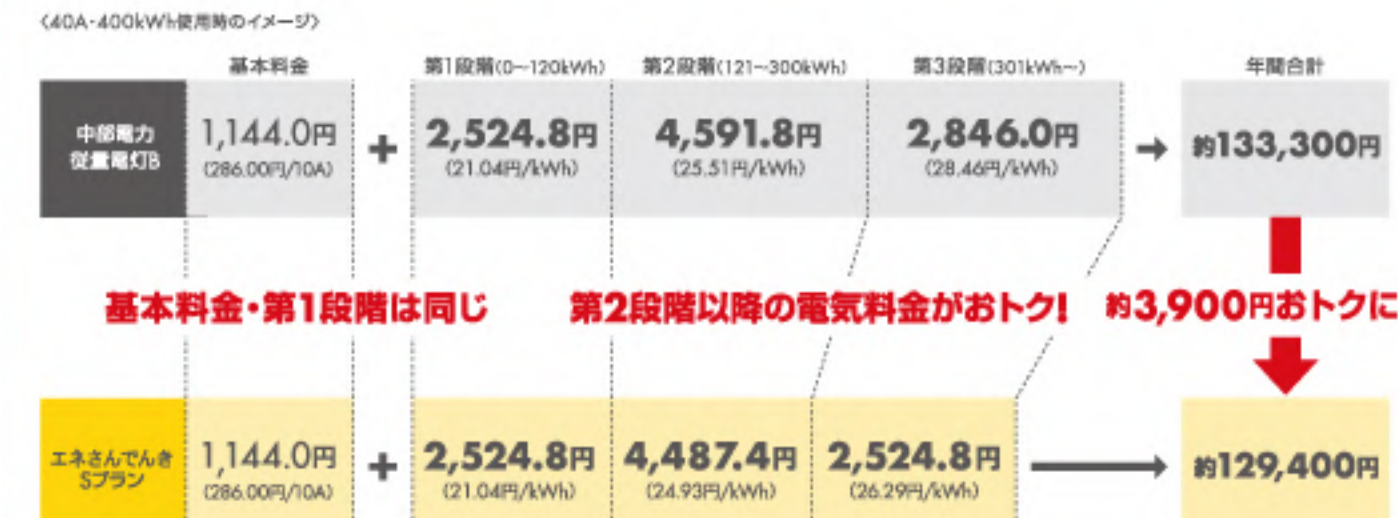

エネサンス中部のガスをお使いのお客様限定!

Sプラン どなたでも電気料金がおトクに!

※料金は税込です。※別途燃料費調整額、再生可能エネルギー発電促進賦課金がかかります。

1. 例えばこんなにおトク!
2. 1人暮らしなら(30A・200kWhの場合) 年間**600円**おトク!
   - 4人暮らしなら(50A・400kWhの場合) 年間**3,800円**おトク!
   - 共働き夫婦なら(30A・300kWhの場合) 年間**1,200円**おトク!
   - 中・小規模の店舗なら(10kVA・1,000kWhの場合) 年間**19,440円**おトク!

使用量の多い方におすすめです!(例...家族が多い、ペットを飼っている)

しかも! シェルのサービスステーションにて **ガソリン・軽油 [ハイオク・レギュラー] 2円/L引き** (上限100L/月)

酷暑到来!
月々の電気代
使えば使うほどお得!
ガスとのセット割あり!