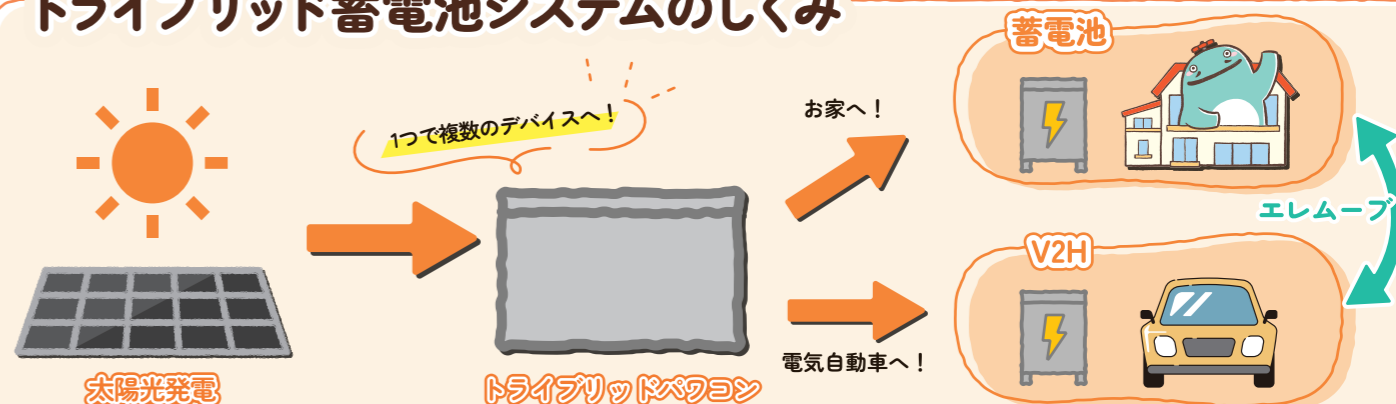

トライブリッド蓄電池システムのしくみ

特徴 3つのエネルギーを賢くコントロール!! ~太陽光・蓄電池・EVの最適連動で光熱費を最小化~

太陽光、蓄電池、EVの3つのデバイスに対応しており、その都度パワーコンディショナーの購入は必要ありません! 『蓄電池』や『V2H』の購入を検討している皆様に最適です。トライブリッドパワコンなら将来の選択肢を広げたまま、電気代の削減をスタートできます!

ニチコン 蓄電池(トライブリッドパワコン) 5.9KW / 9.9KW

70% OFF

ES-T5 メーカー希望小売価格 [5.9KW] 1,650,000円(税込)

商品番号 03 **495,000円** 税込

ニチコン 蓄電池ユニット 9.9KWh(屋外用)

60% OFF

ES-DYL メーカー希望小売価格 2,750,000円(税込)

商品番号 06 **1,100,000円** 税込

ニチコン 蓄電池ユニット 7.4KWh(屋外用)

60% OFF

ES-CSM メーカー希望小売価格 2,200,000円(税込)

商品番号 05 **880,000円** 税込

ニチコン V2Hスタンド(壁掛け設置)

70% OFF

小型・軽量で狭いスペースにも! 壁掛けとスタンド設置が選べます

ニチコン V2Hポッド(スタンド) ES-T6H5

ES-PL1 メーカー希望小売価格 2,750,000円(税込)

商品番号 07 **825,000円** 税込

※V2Hポッドは別途購入が必要です。現場により設置方法が異なります ※別途アタッチメントの購入も必要となります

送料は別途申し受けいたします