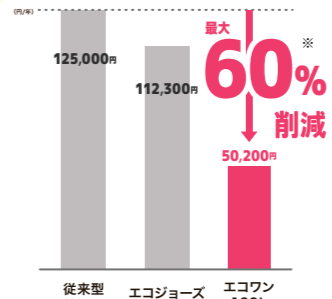

※年間給湯+おひだし負荷18.3GJ LPガス料金:従来ガス給湯器、エコワン(160Lタイプ)ともに通期500円/m³ 電気料金目安値:31円/kWh 従来型ガス給湯器:給湯暖房タイプRUFH-V2403AW2-3(B)