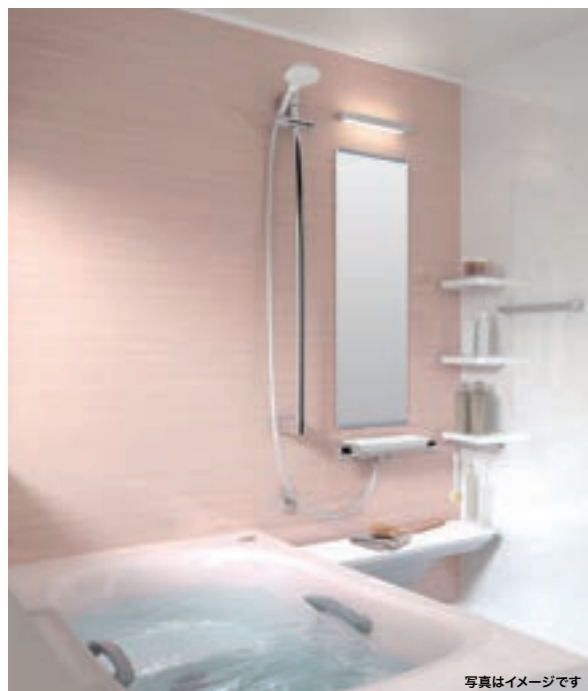

癒しのスペースにふさわしい空間

TOTO サザナ