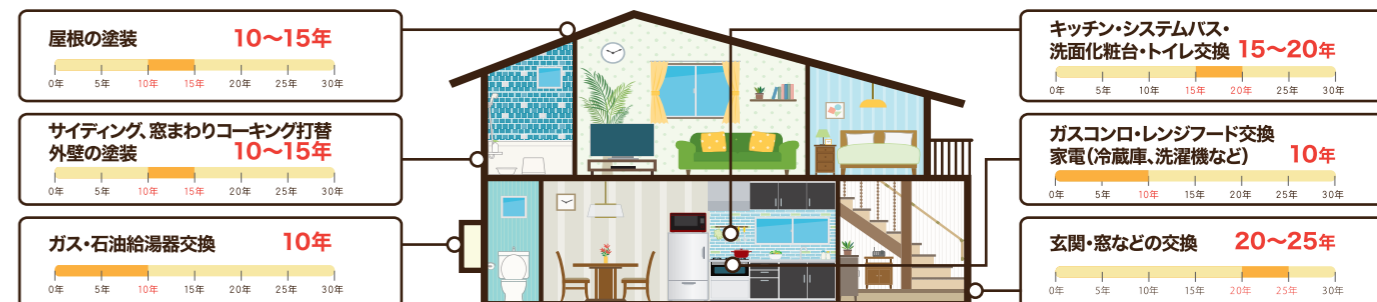

お家のメンテナンス目安の時期

リフォームもおまかせください!

内装

- キッチン
- 浴室・ユニットバス
- 床・壁紙張り替え
- 間取り変更
- バリアフリー
  (介護保険申請対応)

外装

- 外壁・屋根塗装工事
- 屋根葺き替え工事
- 瓦工事
- 雨樋工事
- エクステリア
- 外構工事

お取替

- ガスコンロ
- レンジフード
- トイレ・洗面台
- 給湯器
- エアコン
- 照明

お困りごと

- 雨漏り補修工事
  (保険申請等対応)
- 水漏れ・水がでない
- シロアリ(防蟻)工事
- リペア
- 家、内外補修工事
  ...他