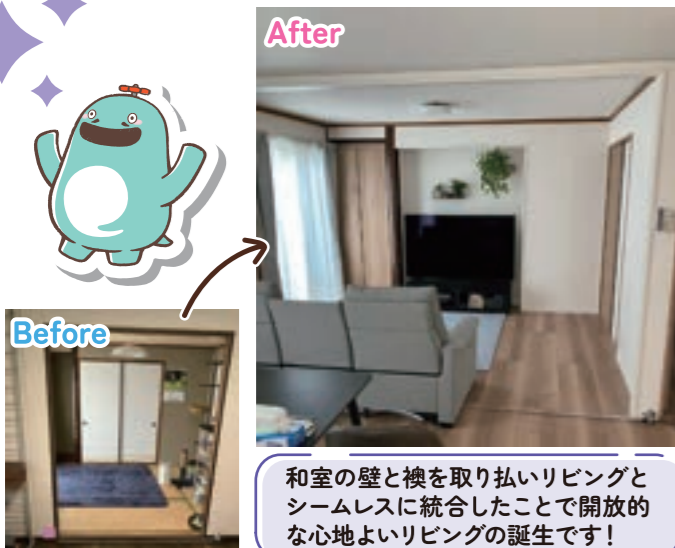

商品番号 07 **825,000円** 税込

※V2Hポッドは別途購入が必要です。現場により設置方法が異なります ※別途アタッチメントの購入も必要となります

送料は別途申し受けいたします

これからの **ライフスタイル** に合わせて

おうちを **リフォーム** しませんか?

間取り変更

和室をリビングと統合し
ライフスタイルに合わせた空間へ

和室の壁と襖を取り払いリビングと
シームレスに統合したことで開放的
な心地よいリビングの誕生です!